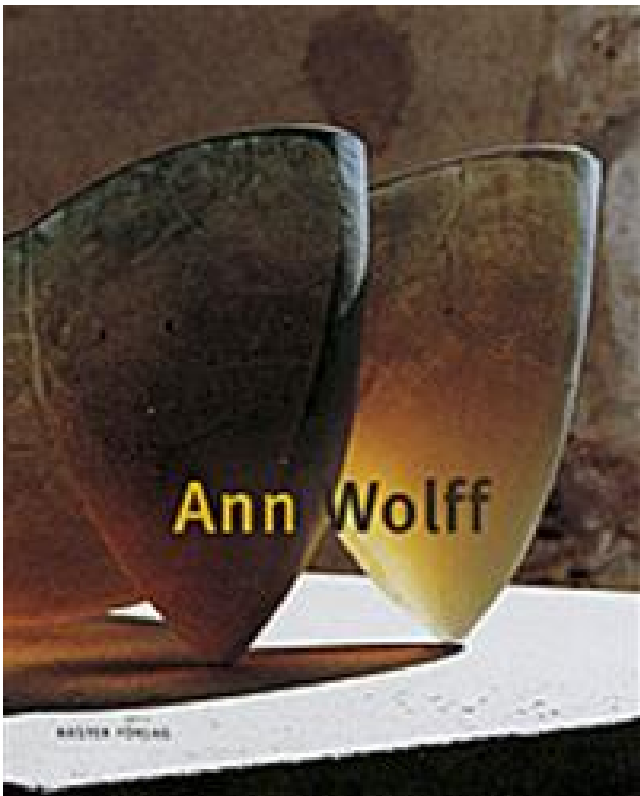

Ann Wolff PDF ladda ner

LADDA NER

LÄSA

Beskrivning

Författare: Ann Wolff.

Konstnären Ann Wolff (tidigare Wärrff) är internationellt uppmärksammad och flerfaldigt belönad för sina unika arbeten i glas. Med bruksföremål som Snöboll och Druva har hon också tagit sig in i många hem i Sverige och utomlands. Den här boken är den första stora presentationen av hennes verk och spänner över hela hennes verksamhet som skulptör, tecknare och målare. Tillsammans belyser författarna hennes väg från uppväxten i Tyskland, tiden som formgivare för de stora glasbruken i Småland fram till det konstnärliga arbetet i dag.

Bokens författare:

Heike Issaias, f. 1942, är fotograf och arbetade under åren 1968-1999 för en mediakoncern i Hamburg. Hon är Ann Wolffs syster och har genom åren på nära håll kunnat följa hennes liv och konstnärskap.